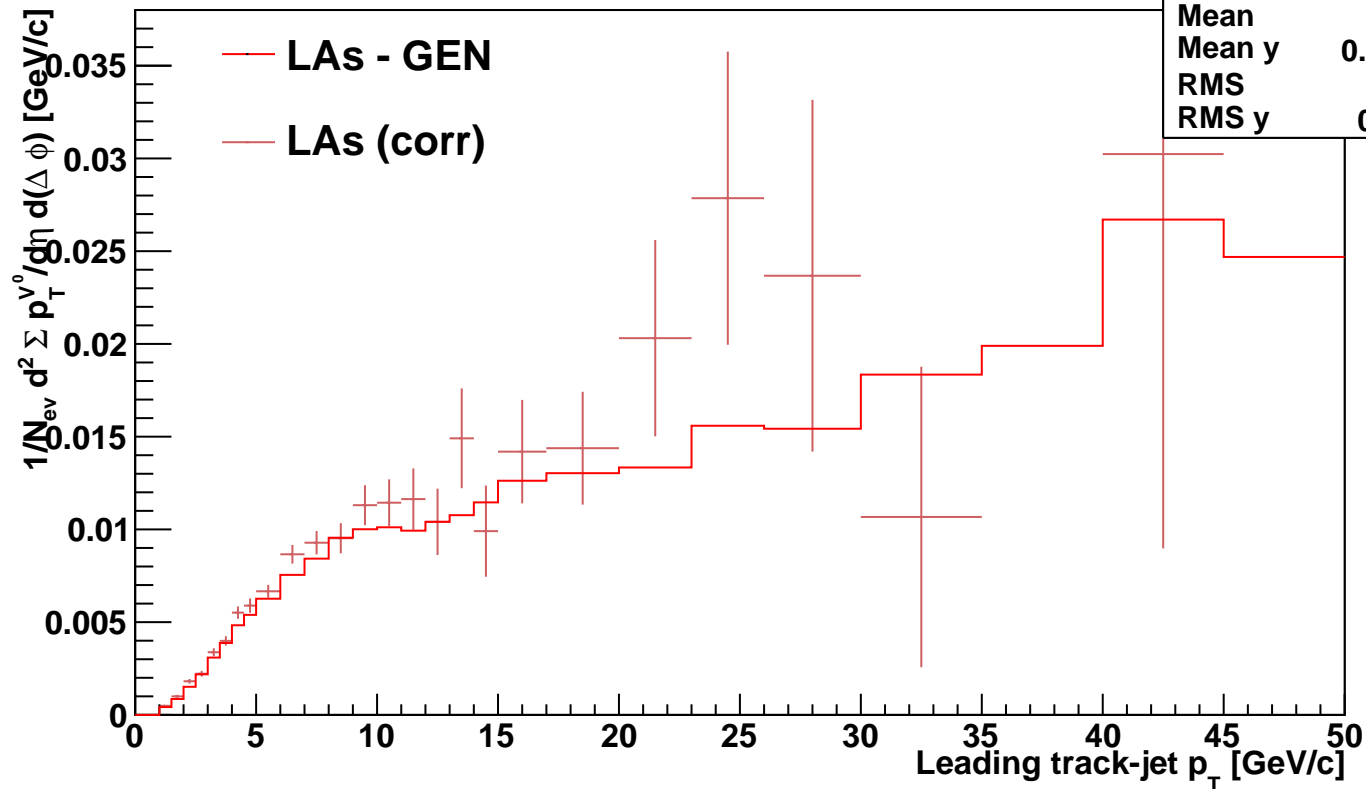

avg scalar pT in TRANSVERSE region

SumPt_la_Vs_LdgCorrJetPt_UE_corr	
Entries	3422166
Mean	3.255
Mean y	0.02686
RMS	2.554
RMS y	0.8905