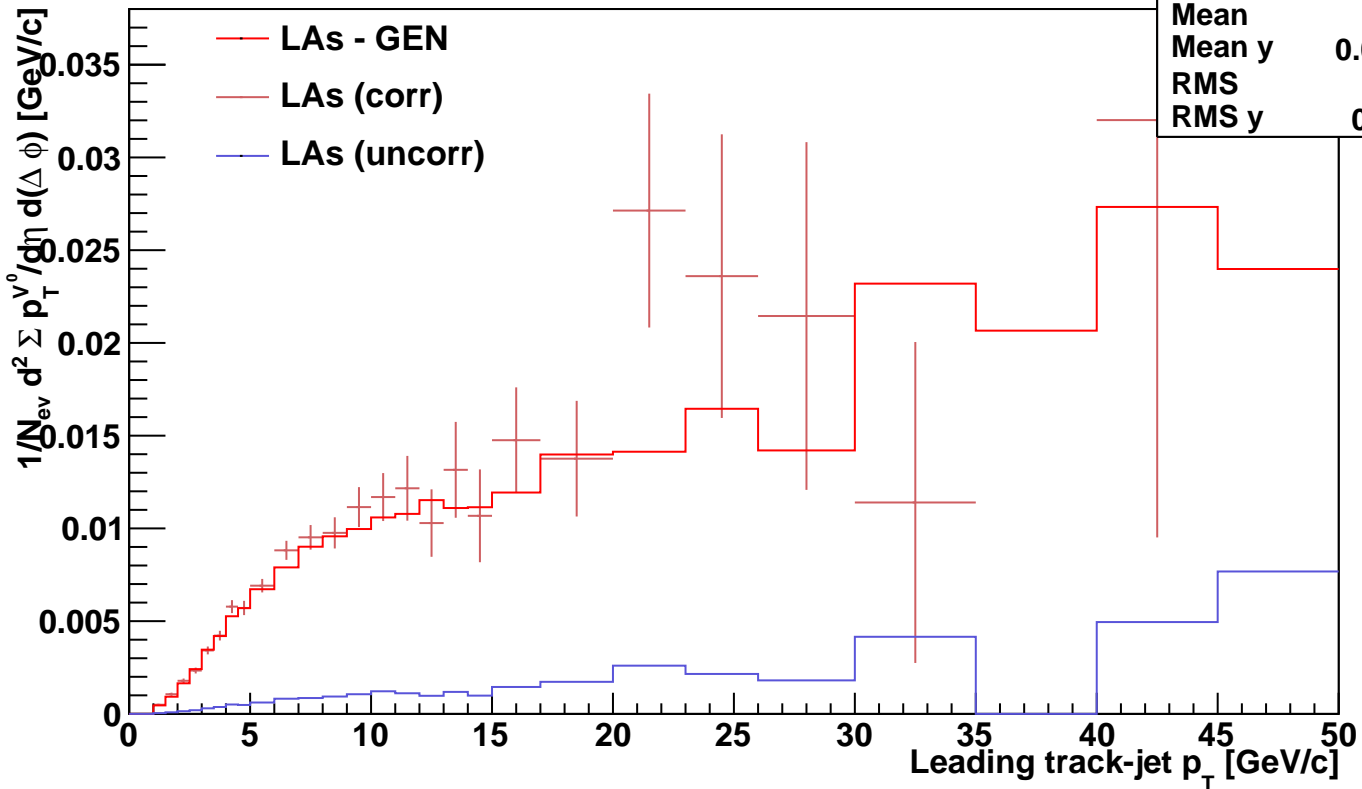

avg scalar pT in TRANSVERSE region

SumPt_la_Vs_LdgJetPt_UE_corr	
Entries	3422166
Mean	3.2
Mean y	0.02687
RMS	2.513
RMS y	0.8906