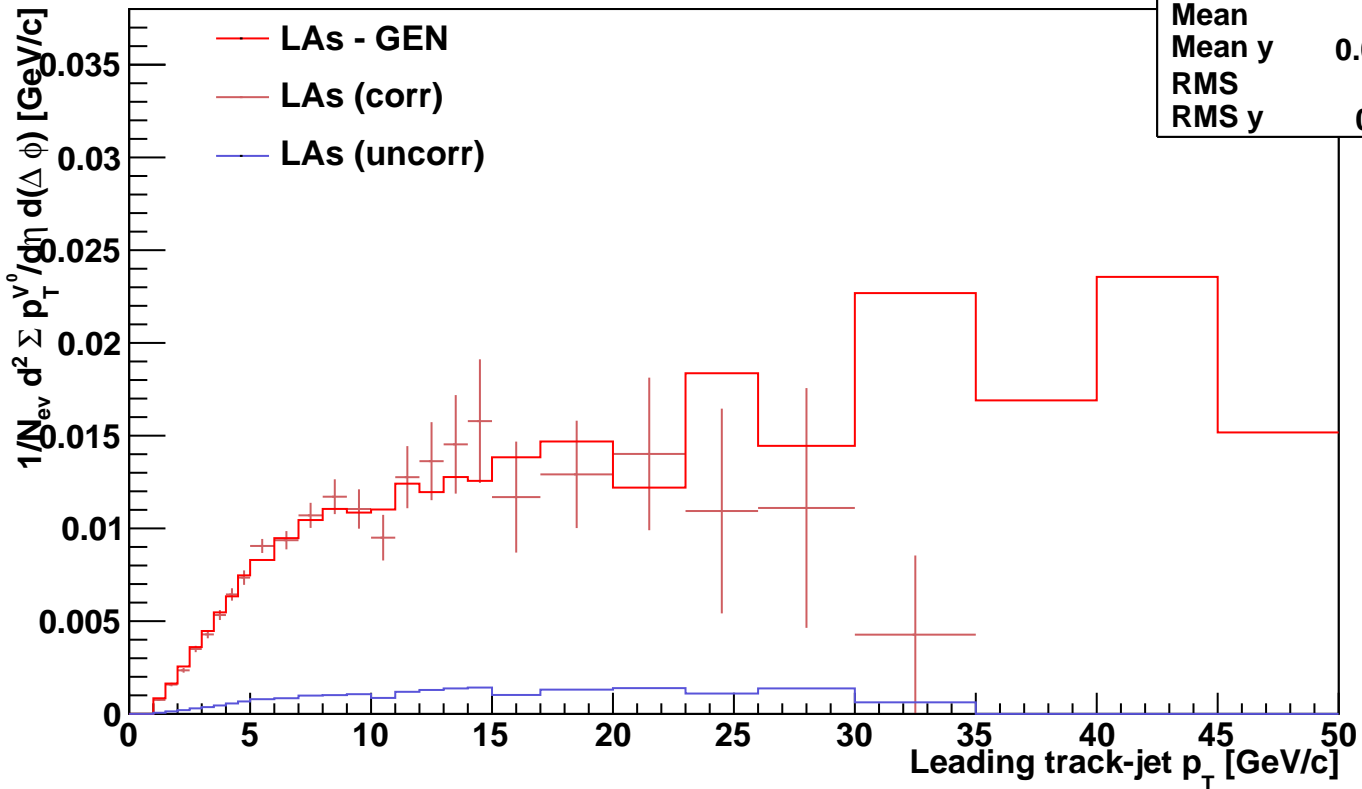

avg scalar pT in TRANSVERSE region

SumPt_la_Vs_LdgJetPt_UE_corr	
Entries	3984031
Mean	3.204
Mean y	0.03342
RMS	2.395
RMS y	0.9961