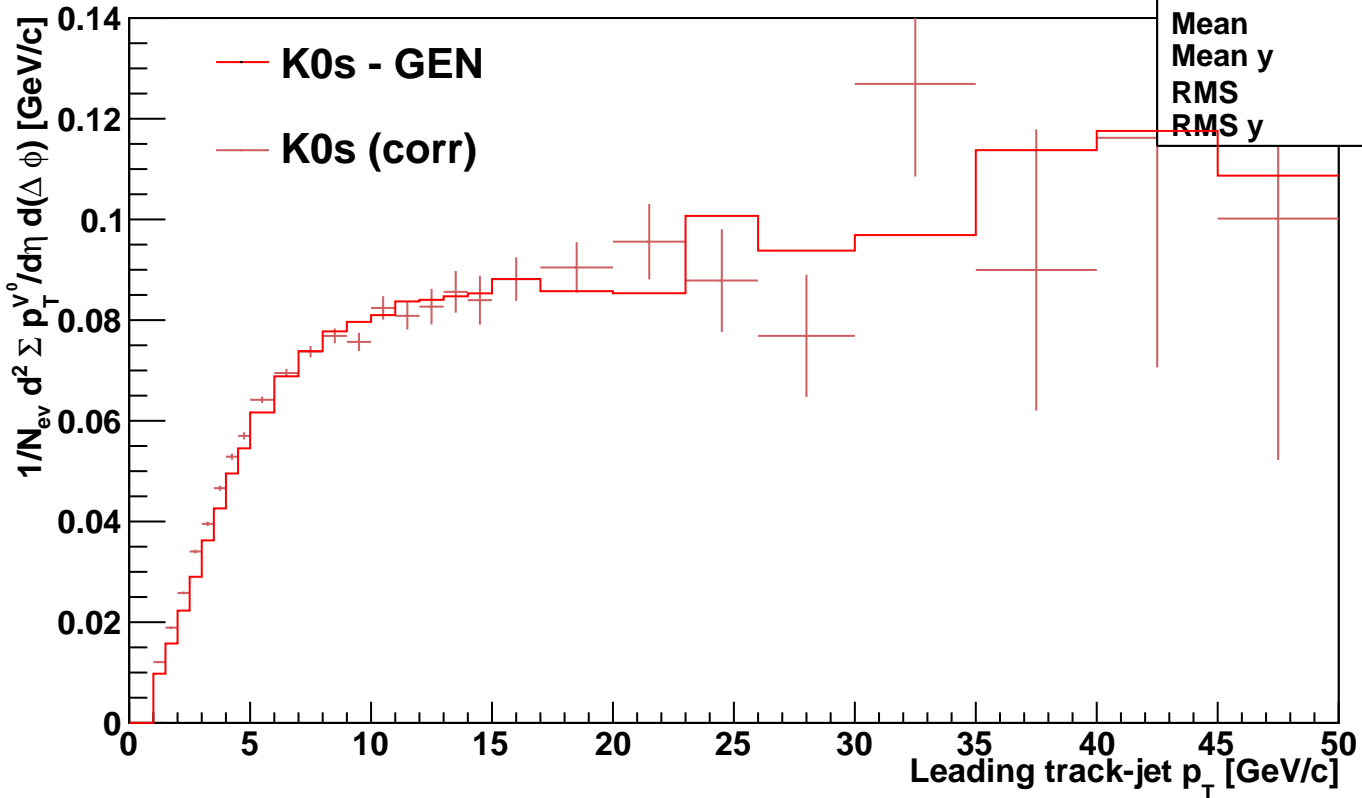

avg scalar pT in TRANSVERSE region

SumPt_k0_Vs_LdgCorrJetPt_UE_corr	
Entries	3984030
Mean	3.261
Mean y	0.297
RMS	2.434
RMS y	1.943