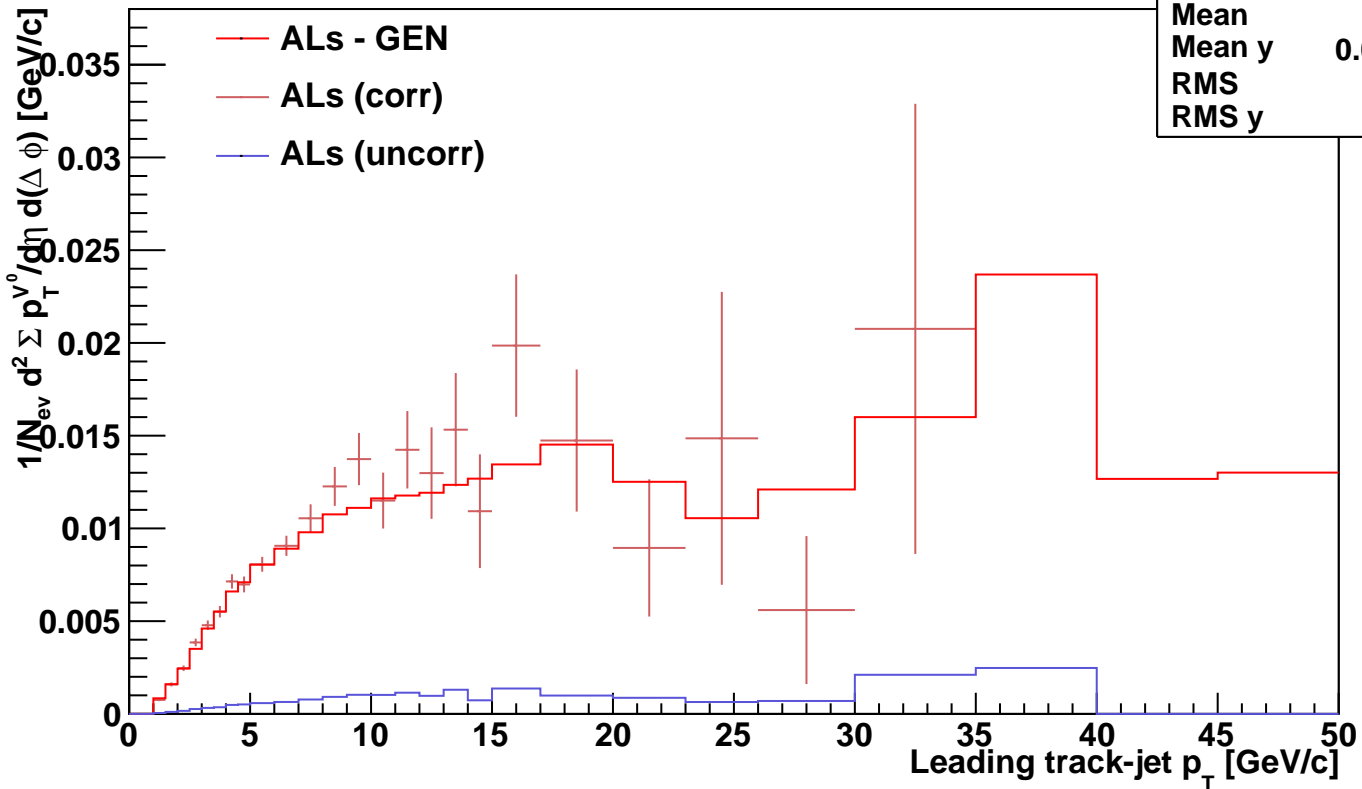

avg scalar pT in TRANSVERSE region

SumPt_al_Vs_LdgJetPt_UE_corr	
Entries	3984023
Mean	3.204
Mean y	0.03439
RMS	2.395
RMS y	1.144