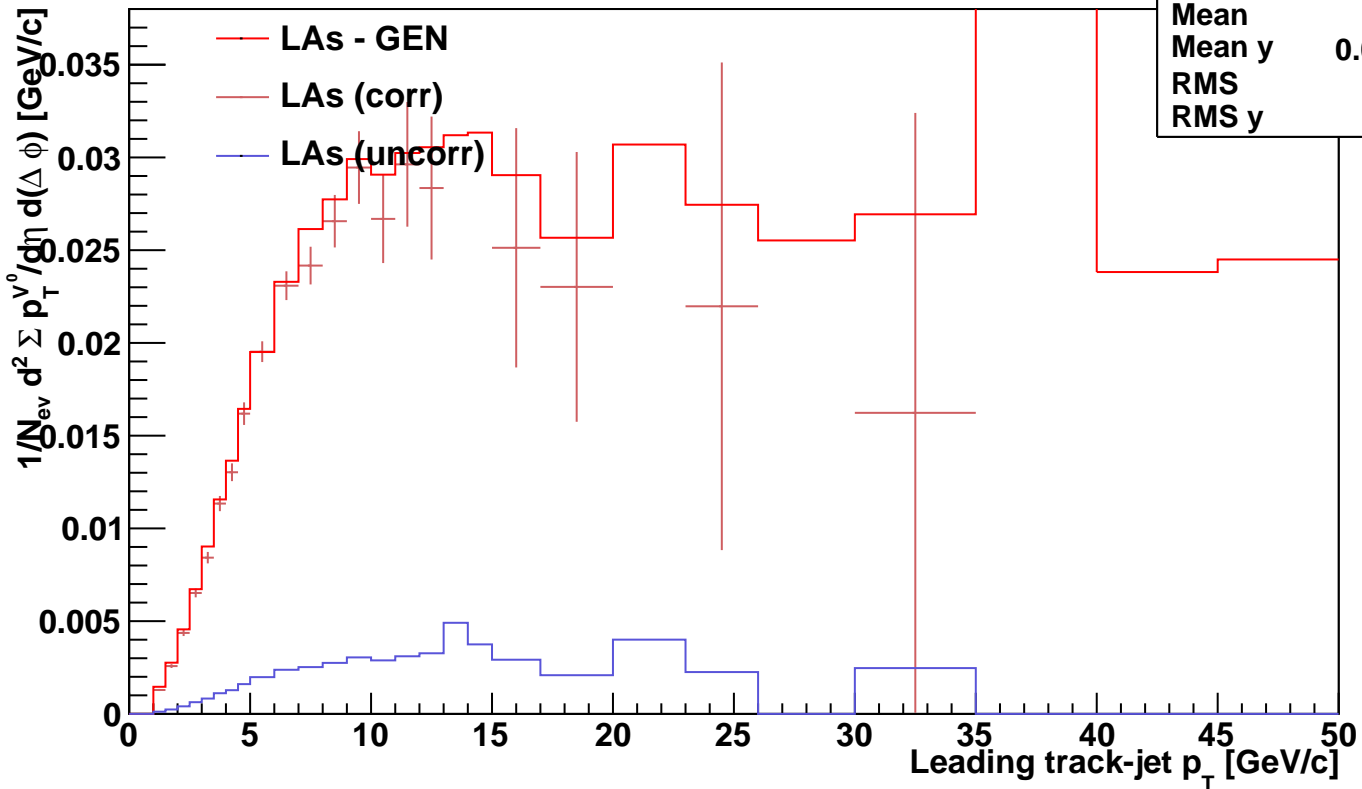

avg scalar pT in TRANSVERSE region

SumPt_la_Vs_LdgJetPt_UE_corr	
Entries	4613565
Mean	2.757
Mean y	0.05753
RMS	2.01
RMS y	1.29