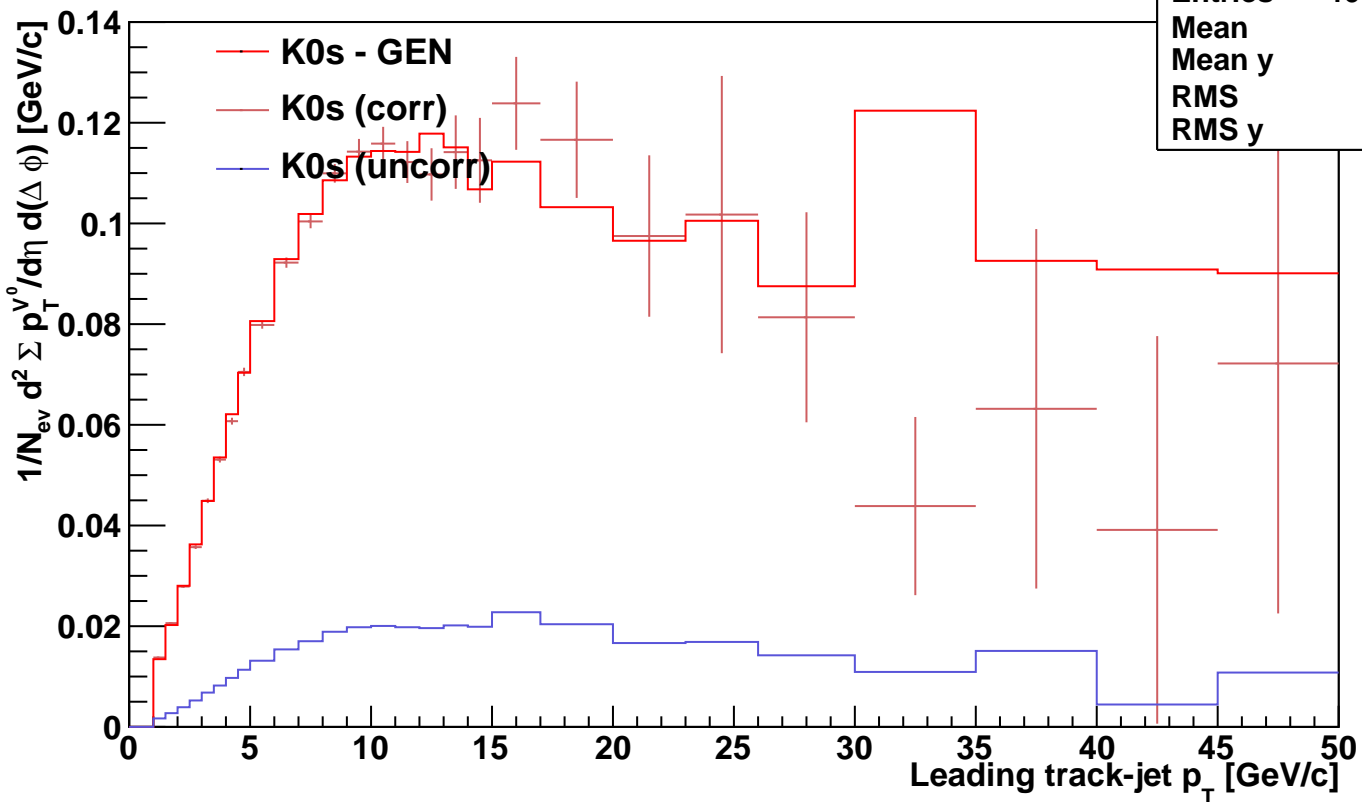

avg scalar pT in TRANSVERSE region

SumPt_k0_Vs_LdgJetPt_UE_corr	
Entries	4613574
Mean	2.757
Mean y	0.3
RMS	2.01
RMS y	1.945