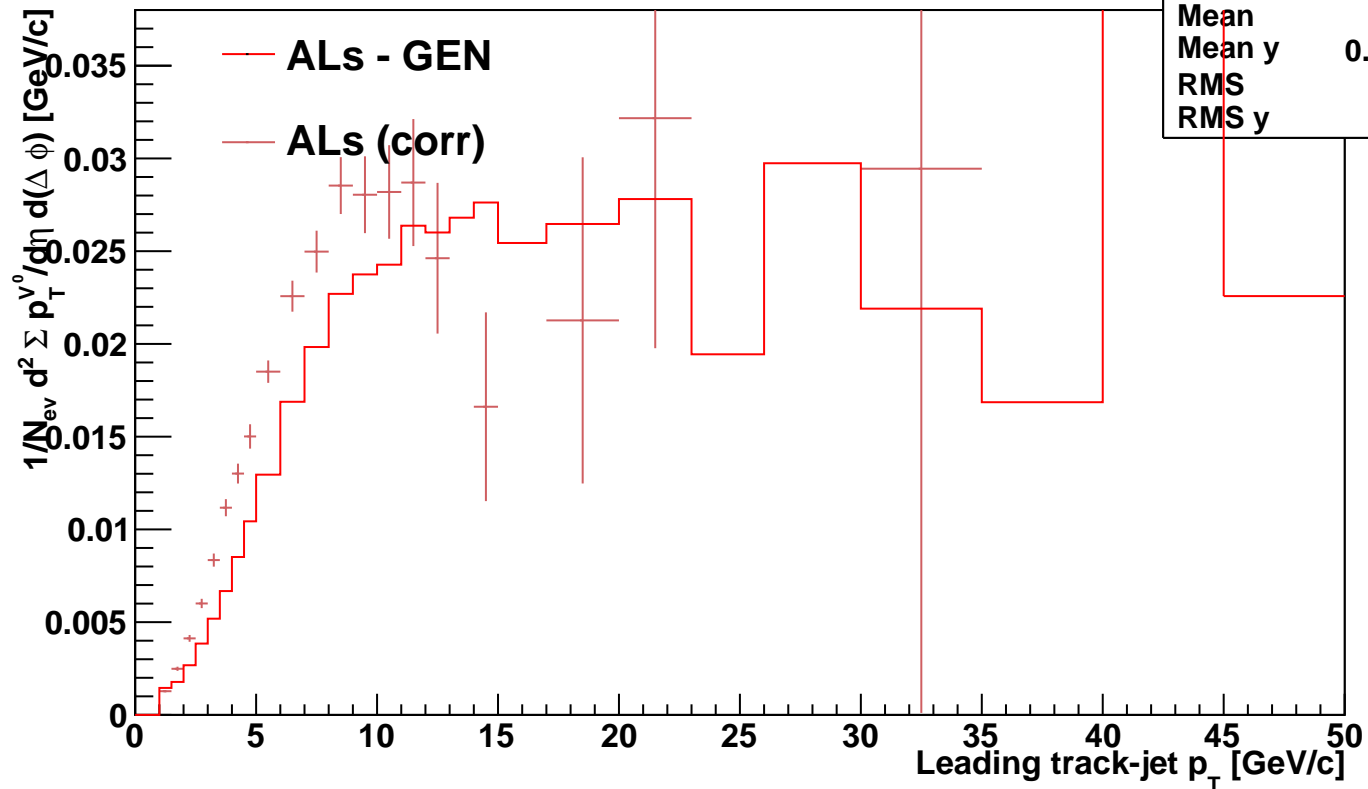

# avg scalar pT in TRANSVERSE region

SumPt_al_Vs_LdgCorrJetPt_UE_corr	
Entries	4613553
Mean	2.804
Mean y	0.05731
RMS	2.044
RMS y	1.448