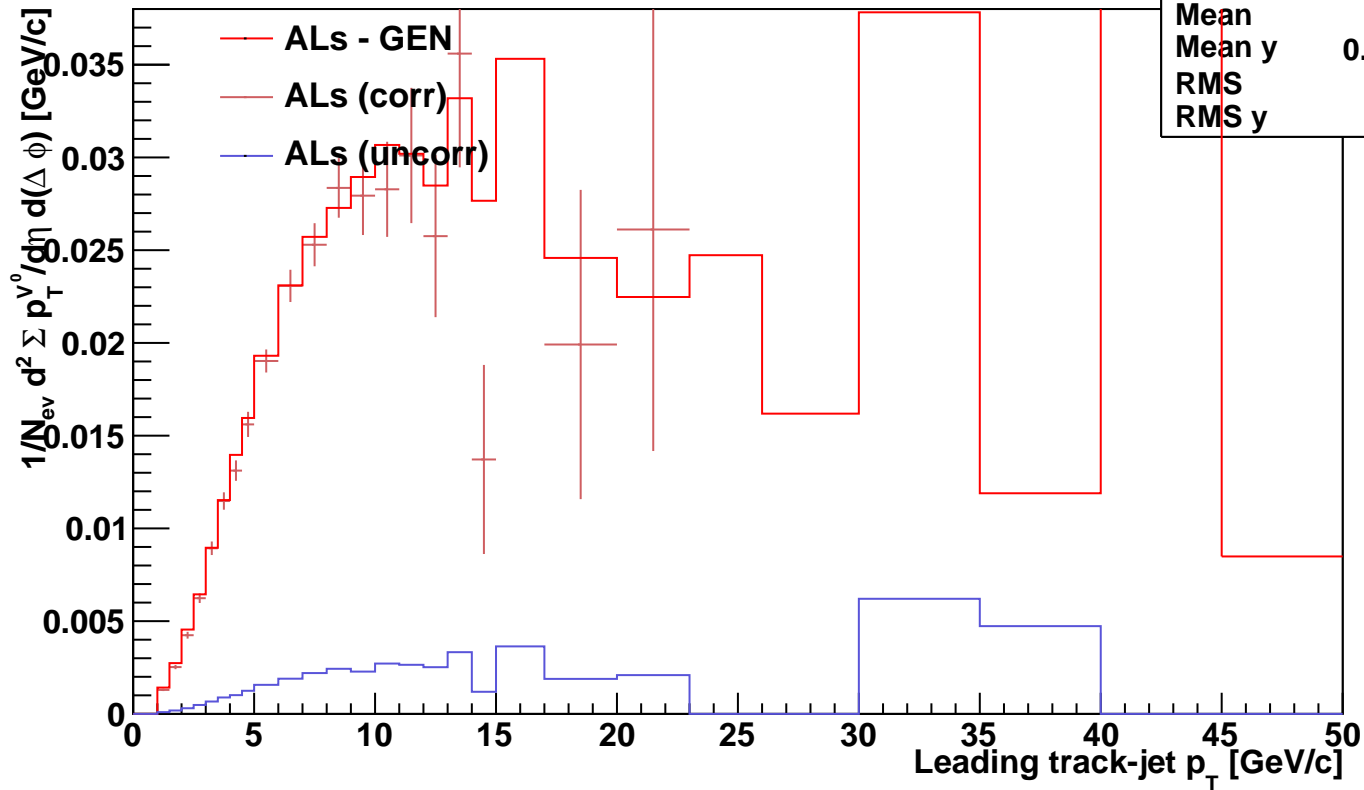

# avg scalar pT in TRANSVERSE region

SumPt_al_Vs_LdgJetPt_UE_corr	
Entries	4613553
Mean	2.757
Mean y	0.05731
RMS	2.01
RMS y	1.448