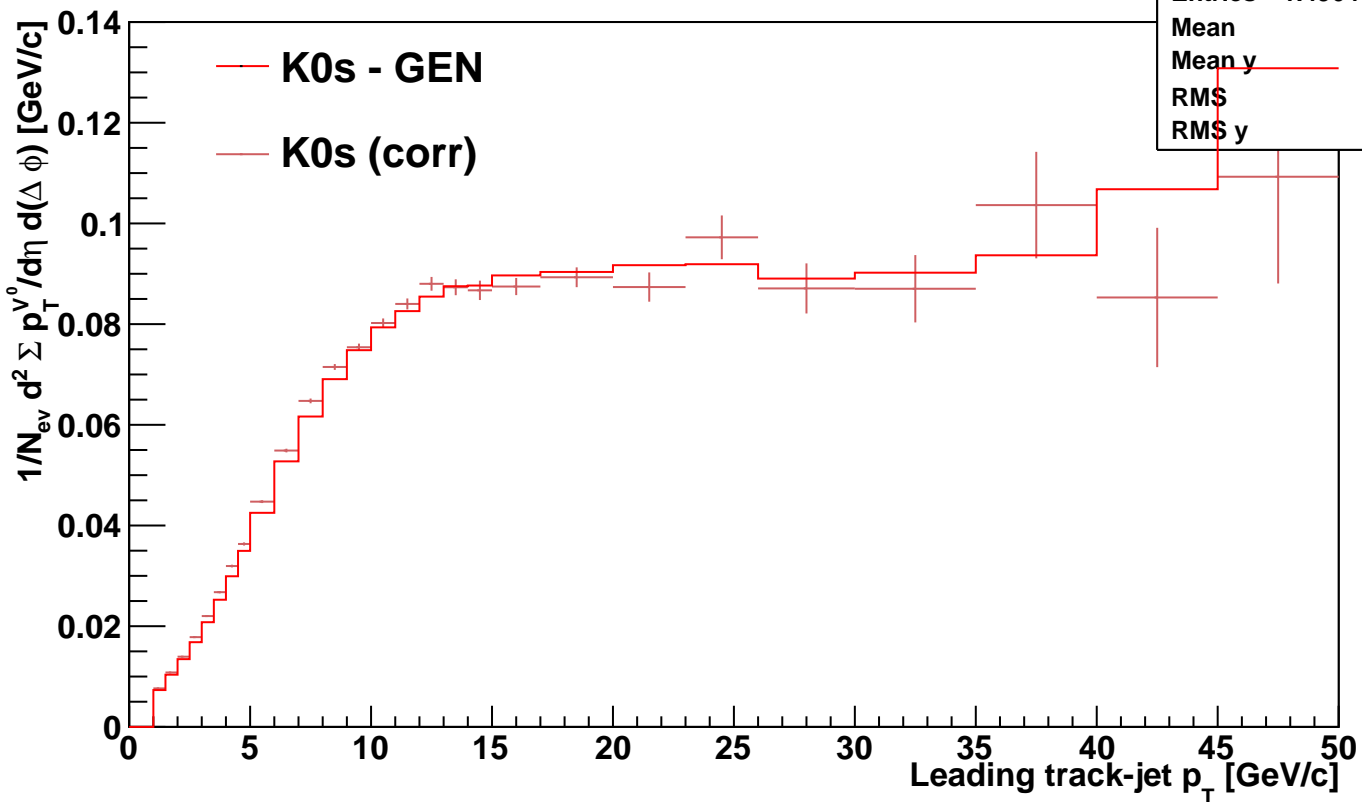

avg scalar pT in TRANSVERSE region

SumPt_k0_Vs_LdgCorrJetPt_UE_corr	
Entries	1.496464e+07
Mean	3.439
Mean y	0.2065
RMS	2.896
RMS y	1.621