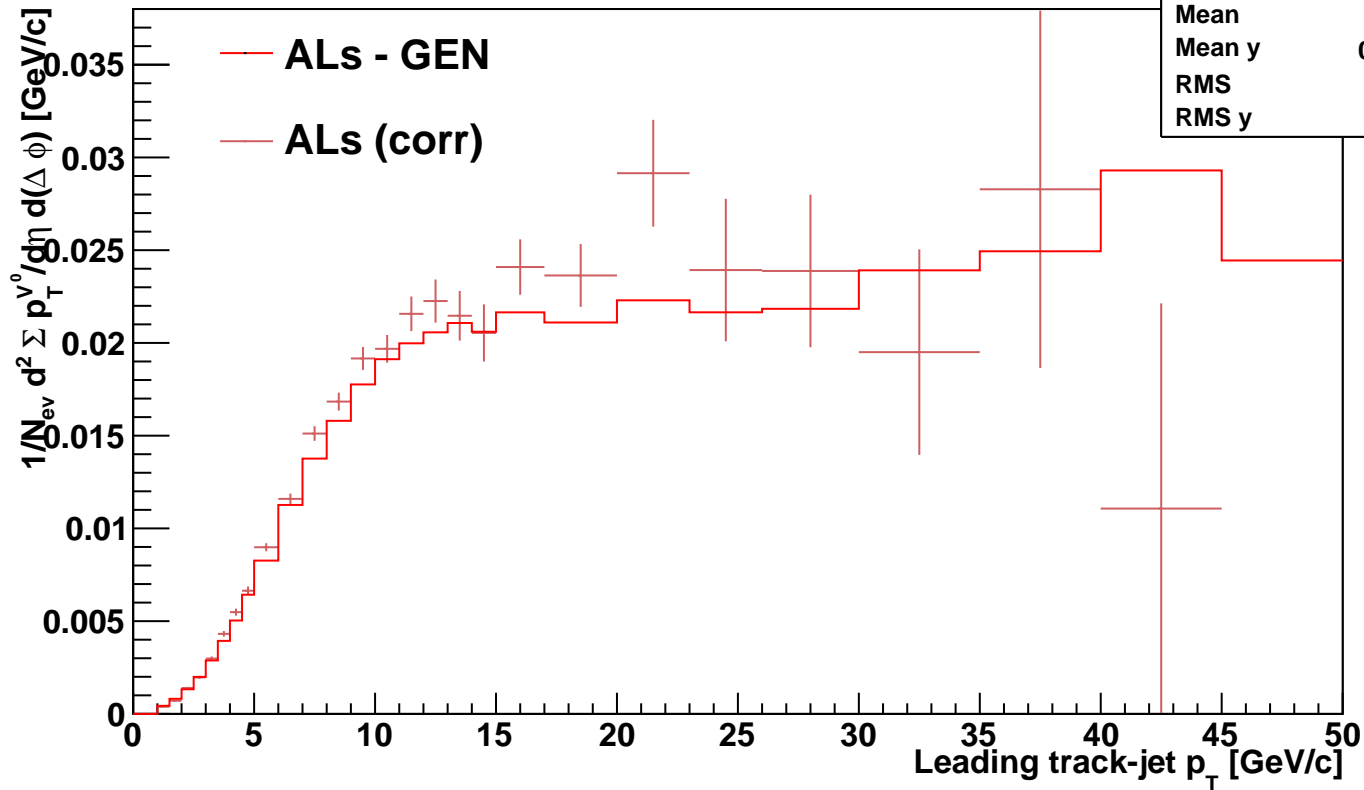

avg scalar pT in TRANSVERSE region

SumPt_al_Vs_LdgCorrJetPt_UE_corr	
Entries	1.49646e+07
Mean	3.439
Mean y	0.03588
RMS	2.896
RMS y	1.144