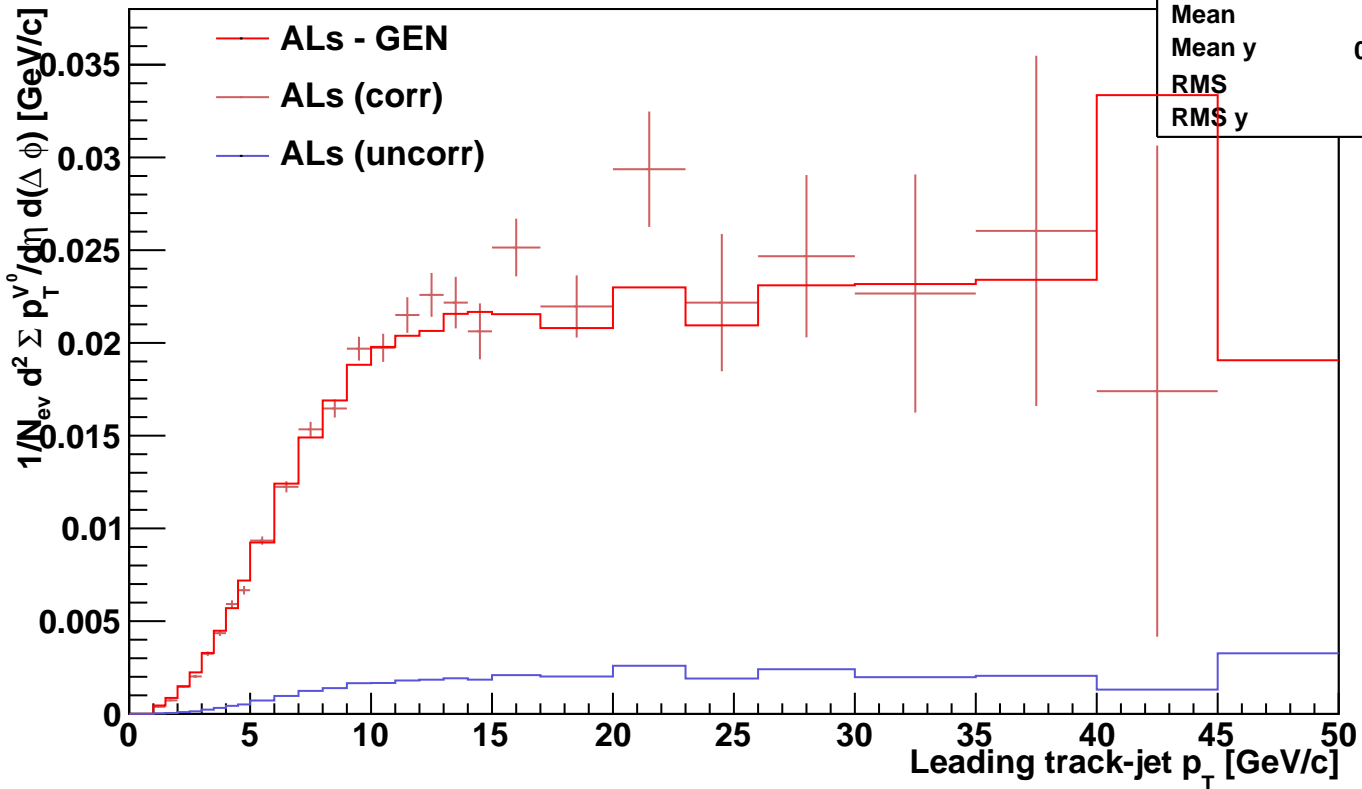

avg scalar pT in TRANSVERSE region

SumPt_al_Vs_LdgJetPt_UE_corr	
Entries	1.49646e+07
Mean	3.382
Mean y	0.03588
RMS	2.852
RMS y	1.144