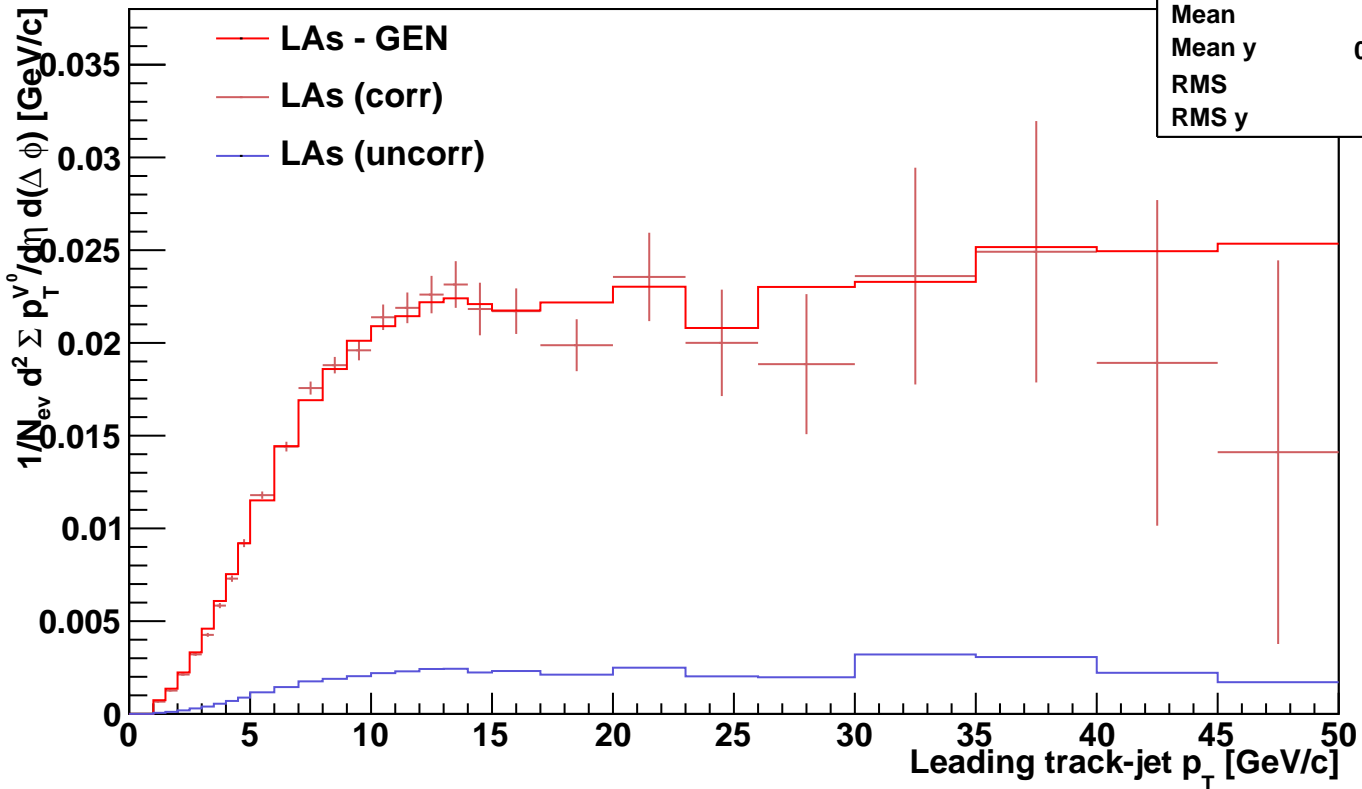

avg scalar pT in TRANSVERSE region

SumPt_la_Vs_LdgJetPt_UE_corr	
Entries	1.957817e+07
Mean	3.235
Mean y	0.04132
RMS	2.69
RMS y	1.094