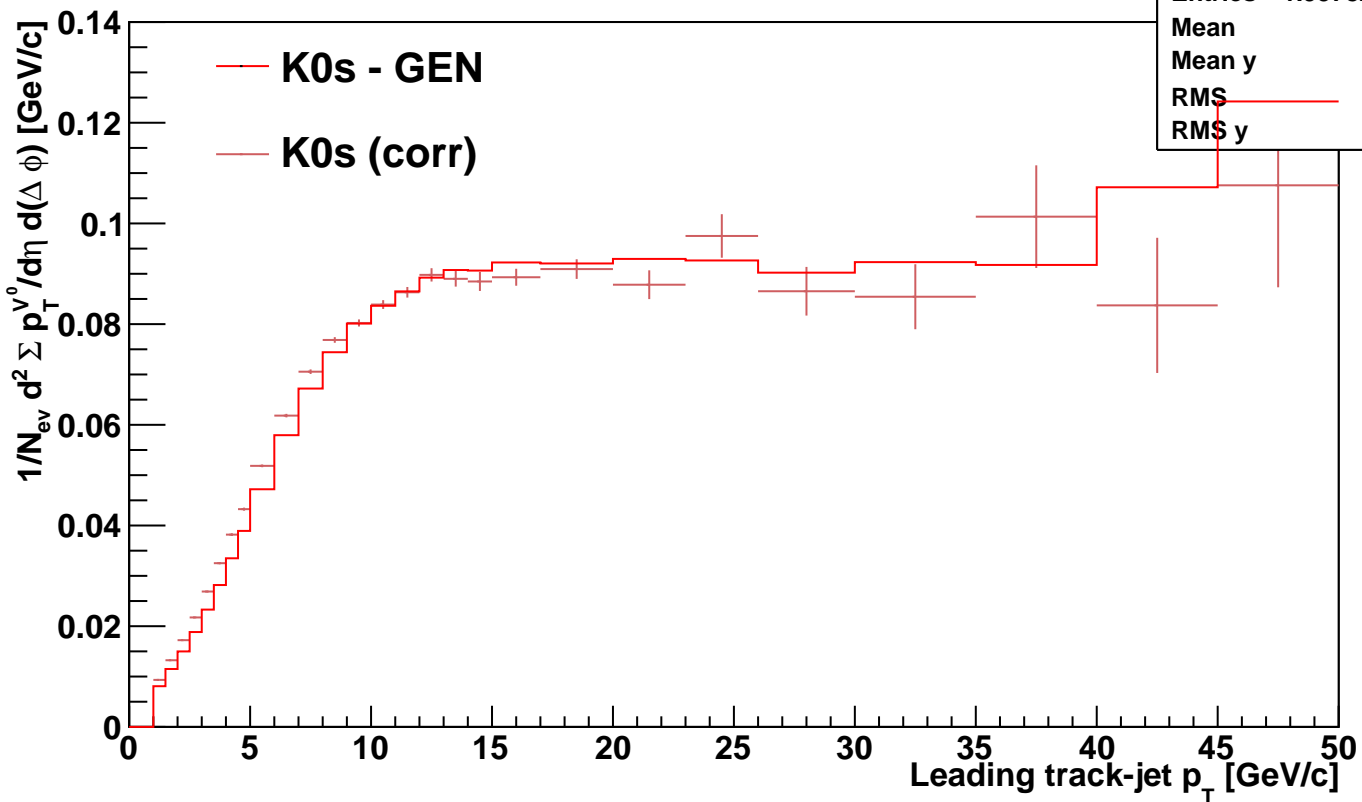

avg scalar pT in TRANSVERSE region

SumPt_k0_Vs_LdgCorrJetPt_UE_corr	
Entries	1.957822e+07
Mean	3.289
Mean y	0.2285
RMS	2.733
RMS y	1.703