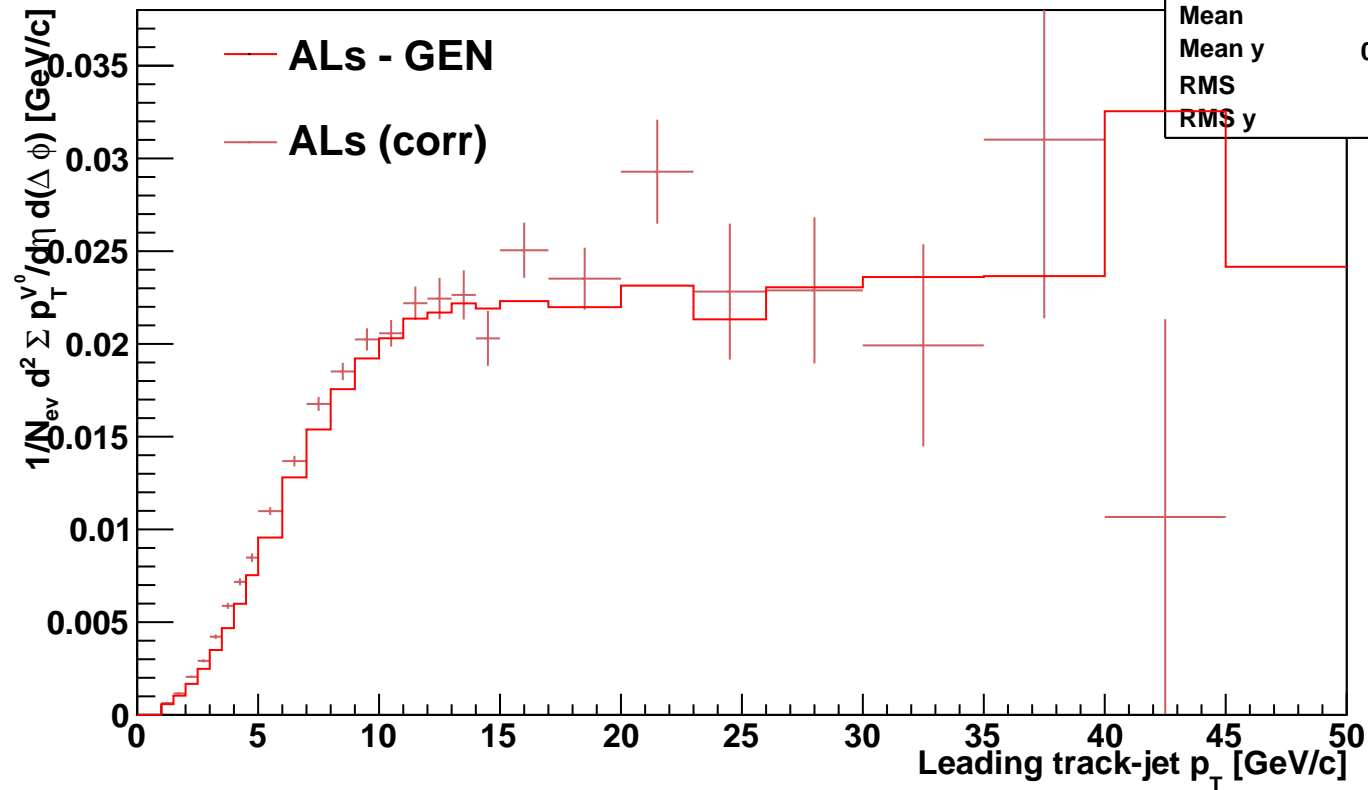

# avg scalar pT in TRANSVERSE region

SumPt_al_Vs_LdgCorrJetPt_UE_corr	
Entries	1.957816e+07
Mean	3.289
Mean y	0.04093
RMS	2.733
RMS y	1.222