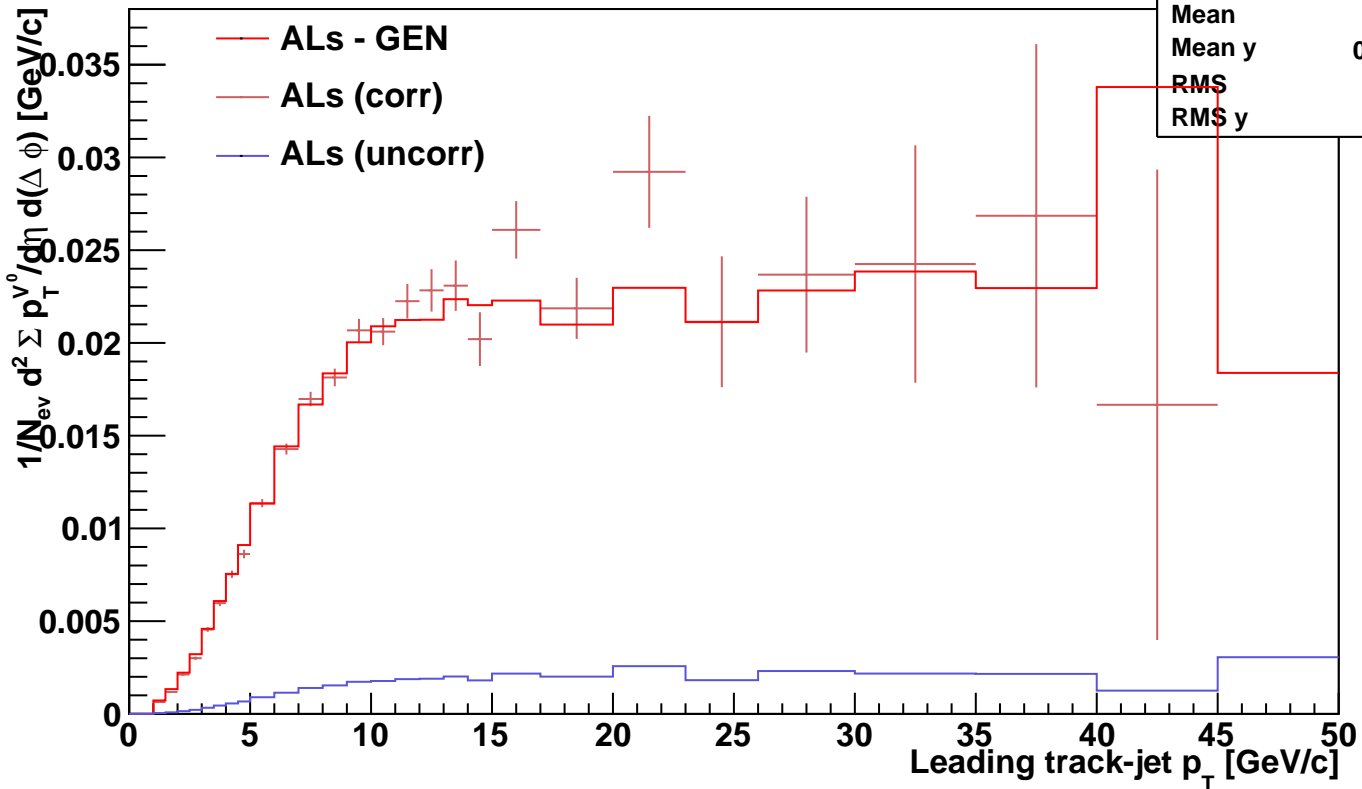

avg scalar pT in TRANSVERSE region

SumPt_al_Vs_LdgJetPt_UE_corr	
Entries	1.957816e+07
Mean	3.235
Mean y	0.04093
RMS	2.69
RMS y	1.222