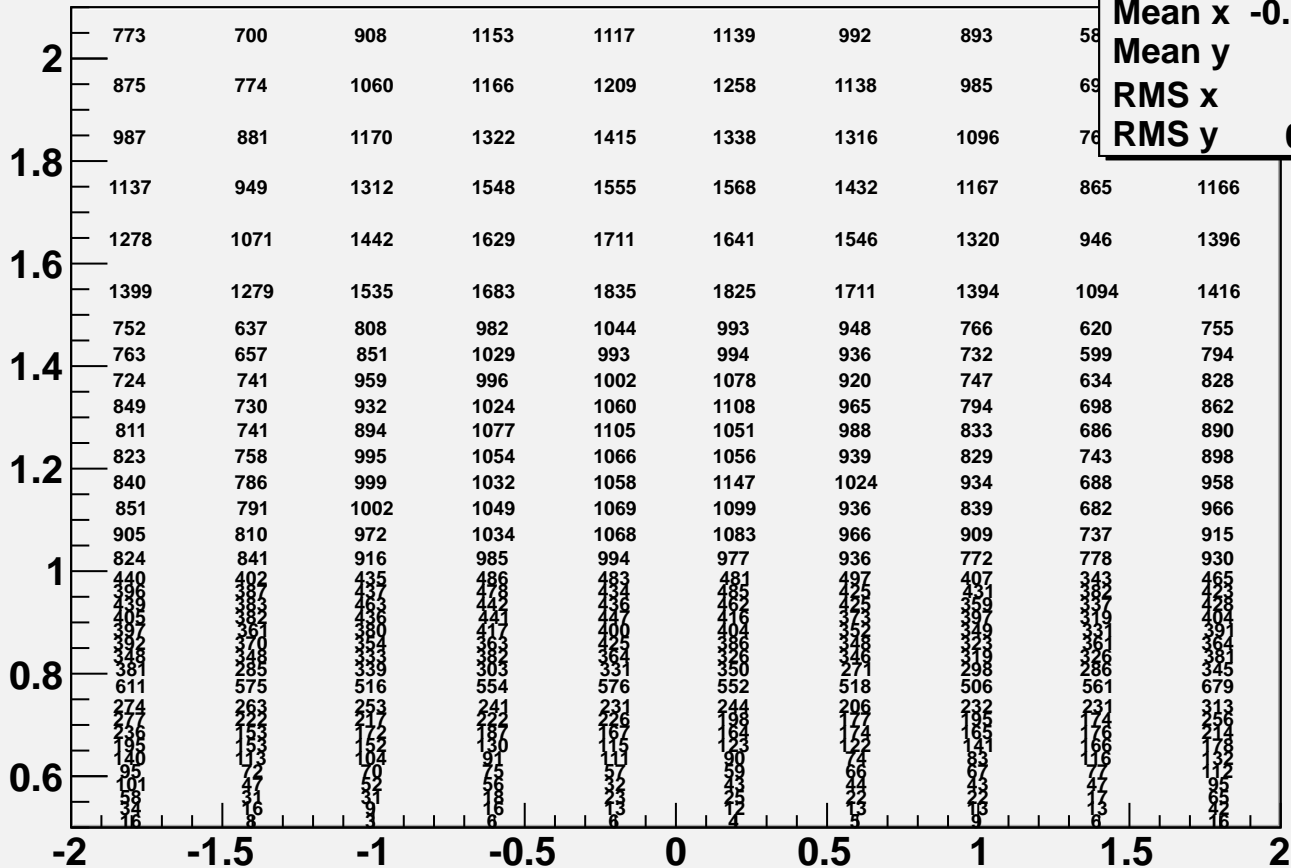

rec map**map_k0_rec**

Entries	275279
Mean x	-0.01593
Mean y	1.334
RMS x	1.109
RMS y	0.3821