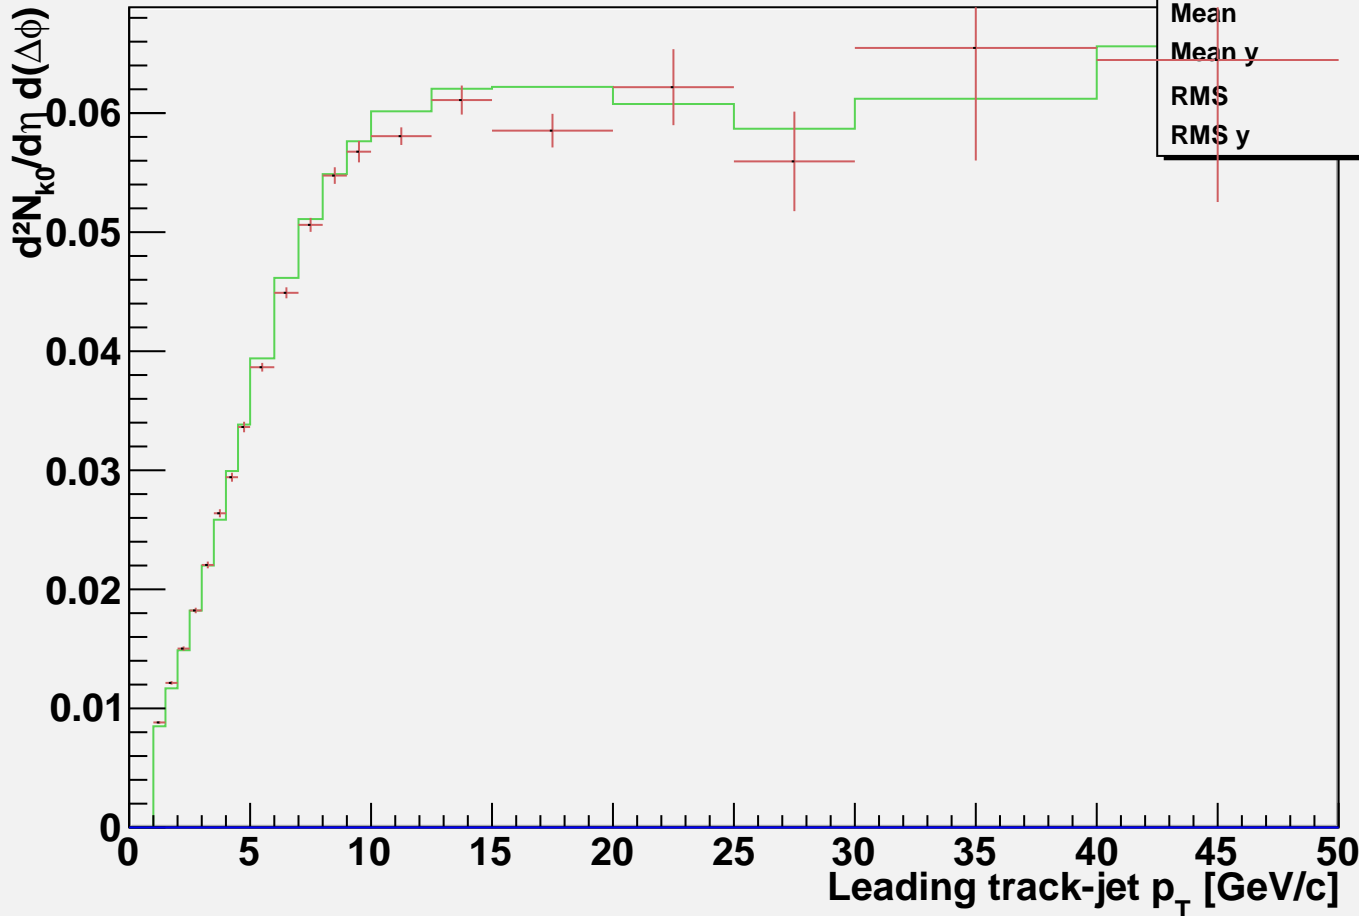

# genNk0\_Vs\_LdgJetPt\_UE

genNk0_Vs_LdgJetPt_UE	
Entries	2.209154e+07
Mean	3.316
Mean y	0.182
RMS	2.767
RMS y	0.4748